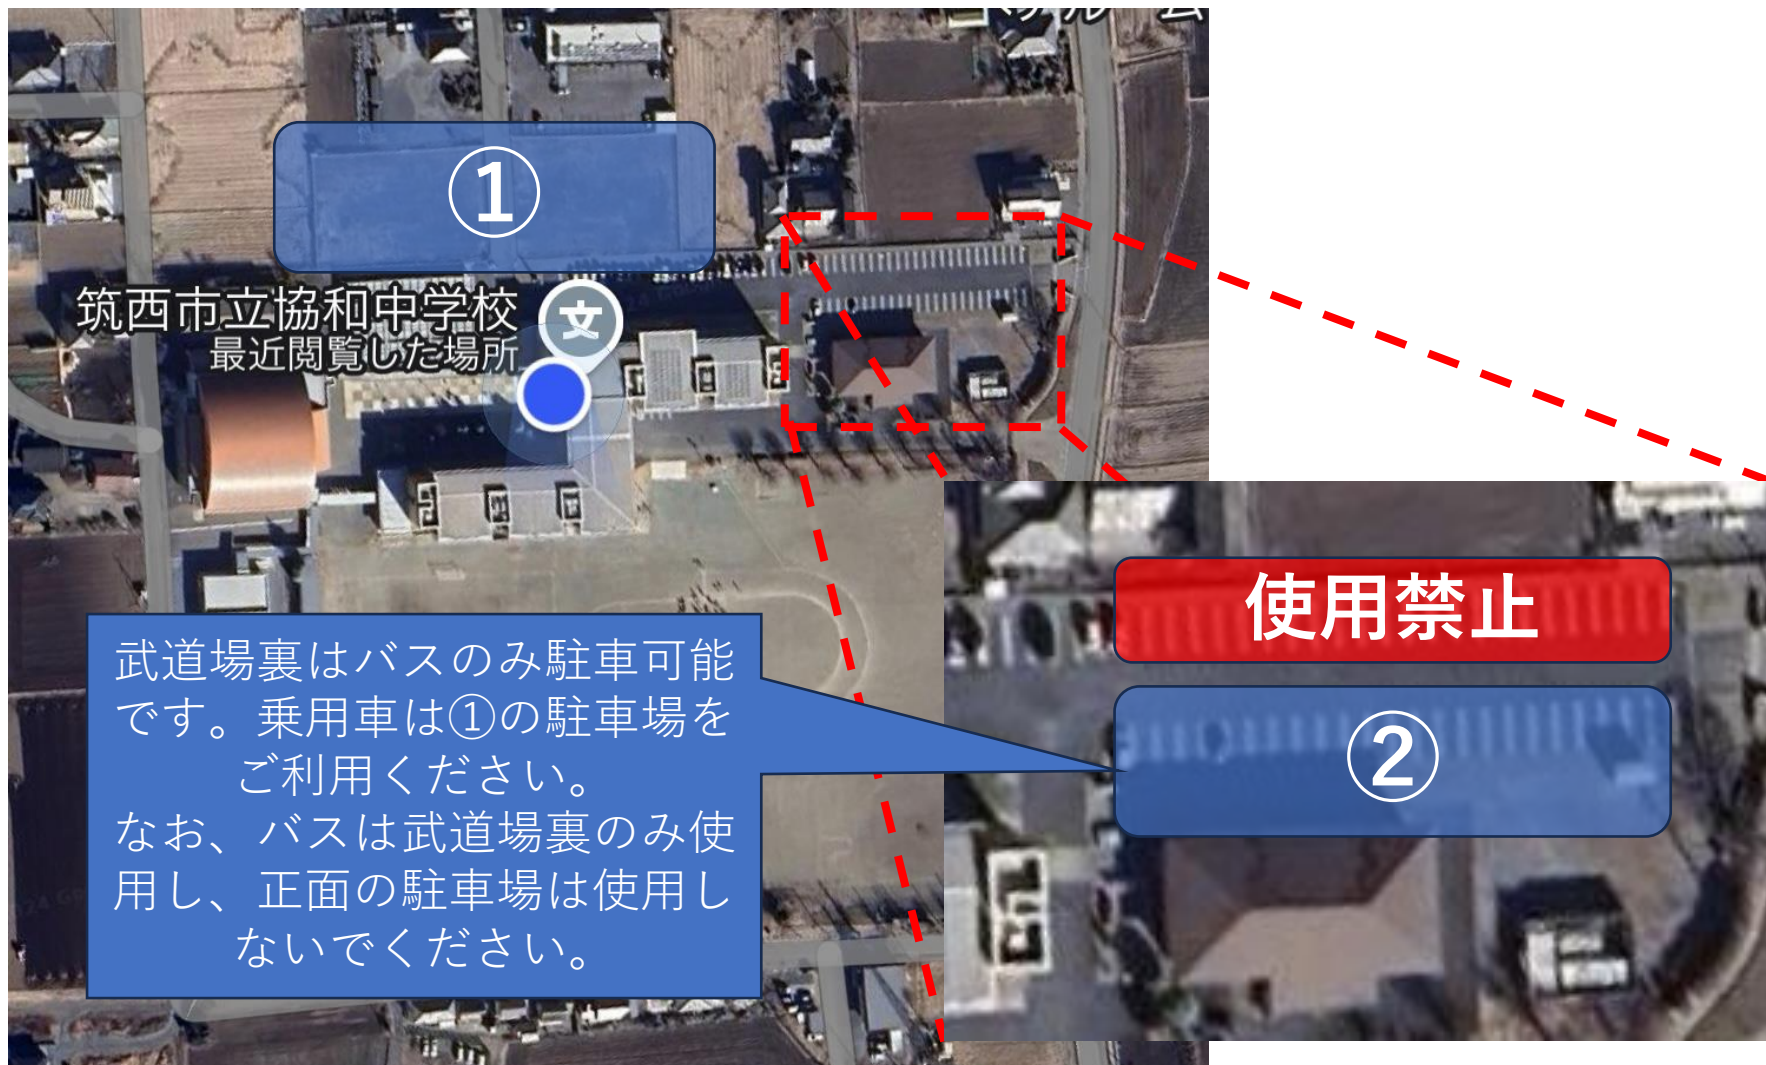

# 【協和中体育館駐車場案内】

- ①：体育館北側駐車場（砂利の駐車場）
- ②：武道場裏駐車場

## 【協和中体育館注意事項】

- ・ 荷物置き場  
体育館隣の卓球場もしくは2階のギャラリーを使用してください。
- ・ 保護者の観戦について  
コート中央で、入れ替え制でお願いします。
- ・ アップ場  
体育館付近の外でお願いします。