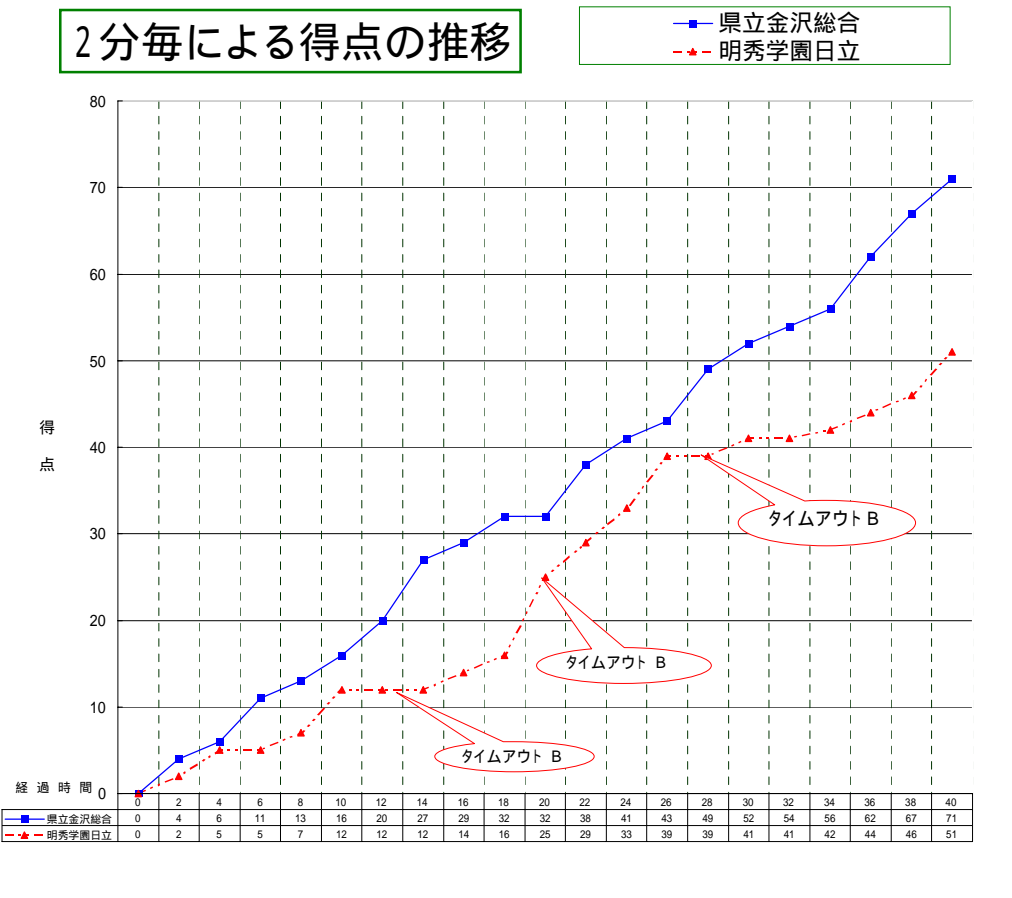

平成18年度 第17回関東高等学校バスケットボール新人大会

平成19年 2月 10日 (土) 会場 ひたちなか市総合運動公園総合体育館

【女子第1回戦】 第1日目 Cコート 第2試合

チームA 県立金沢総合 神奈川	71	{ 16 1Q 12 16 2Q 13 20 3Q 16 19 4Q 10 OT }	51	チームB 明秀学園日立 茨城

県立金沢総合

番号	氏名	得点	3P		2P		1P		反則	リバウンド		ターンオーバー	スチール	アシスト	フロッグショット	出場時間 単位:分
			成功	試行	成功	試行	成功	試行		OF	DF					
4	中村 茜	10	2	5	1	4	2	4	2	5	10	10	6	10	1	39
5	長谷川 由佳	24	6	18	3	4			1	1	5	1	3			36
6	伊藤 永	14	2	12	4	6		2	3	2	1	1	2	2		28
7	金山 舞穂	2		4	1	10			2	2	2	3			1	14
8	傳田 みのり	11		2	4	10	3	5	2	3	3	4	5	1		32
9	松木 ひかり	4		3	2	7			5	5	9	2	5	4		30
10	秋本 理乃	2			1	1										1
11	関根 裕子					1			1							3
12	久保田ちづる															1
13	高橋 愛里															DNP
14	山田 麻莉	4		2	2	4			2		1		1	2	1	11
15	鎌倉 芳								1	1		1		1		1
16	野村 朋世															DNP
17	大竹 真理			2		1							2			3
18	役川 由莉弥					1					1					1
コーチ	星澤 純一															
		71	10	48	18	49	5	11	18	20	32	22	24	20	3	200
		確率	20.8%	36.7%	45.5%					計	52					

明秀学園日立

番号	氏名	得点	3P		2P		1P		反則	リバウンド		ターンオーバー	スチール	アシスト	フロッグショット	出場時間 単位:分
			成功	試行	成功	試行	成功	試行		OF	DF					
4	栗崎 めぐみ				2				1	1	1	2	1			4
5	寺崎 麻衣	16			7	15	2	2	2	4	4	6	1	2		40
6	内田 しほ	8			3	7	2	5	2		7	3		1		30
7	鷹木 晴雅	15	4	6	23	3	10	2	3	13	6	3	1			40
8	中山 舞	4			1	10	2	4	2		2	12	4	7		40
9	佐々木 麻衣	2		5	1	1			1		2	1	3			14
10	小柳 麻里菜															
11	岡見 恵里	6	2	4		4		2	1	2	2	4	2			22
12	鈴木 麻依					1			1		2	1				10
13	内山 泉美															
14																
15																
16																
17																
18																
コーチ	筑波 大															
		51	2	13	18	63	9	23	12	10	33	35	14	11		200
		確率	15.4%	28.6%	39.1%					計	43					

スターティングメンバー

出場選手

2分毎による得点の推移

戦評

第1P、両チームともにマンツーマンディフェンスでスタート。互いに固さが見られ、シュートが思うように決まらない。ディフェンスは両チームとも粘り強く、16 - 12と金沢4点リードもほぼ互角の展開で第1P終了。
第2Pに入ると、金沢は当たりの強いマンツーマンディフェンスから、速攻や#5長谷川の3P等で着実に得点を重ね流れを掴む。明秀も攻めあくみながらも、集中力を切らすことなく必死にこらいつき、32 - 25と金沢7点リードで前半を終える。
第3Pは両チームともにオフェンスがリズムを取り戻し、金沢は#6伊藤の3P、明秀は#5寺崎のゴール下とそれぞれが持ち味を生かした攻撃で得点を取り合う互角の展開を見せる。しかし、第4Pに入ると、脚力の落ちない金沢が疲れの見える明秀をスピードで圧倒。71 - 51で金沢が勝利を収めた。

主審	佐藤 弘之(群馬)	副審	佐田 幸一(山梨)	記入者	友部 進