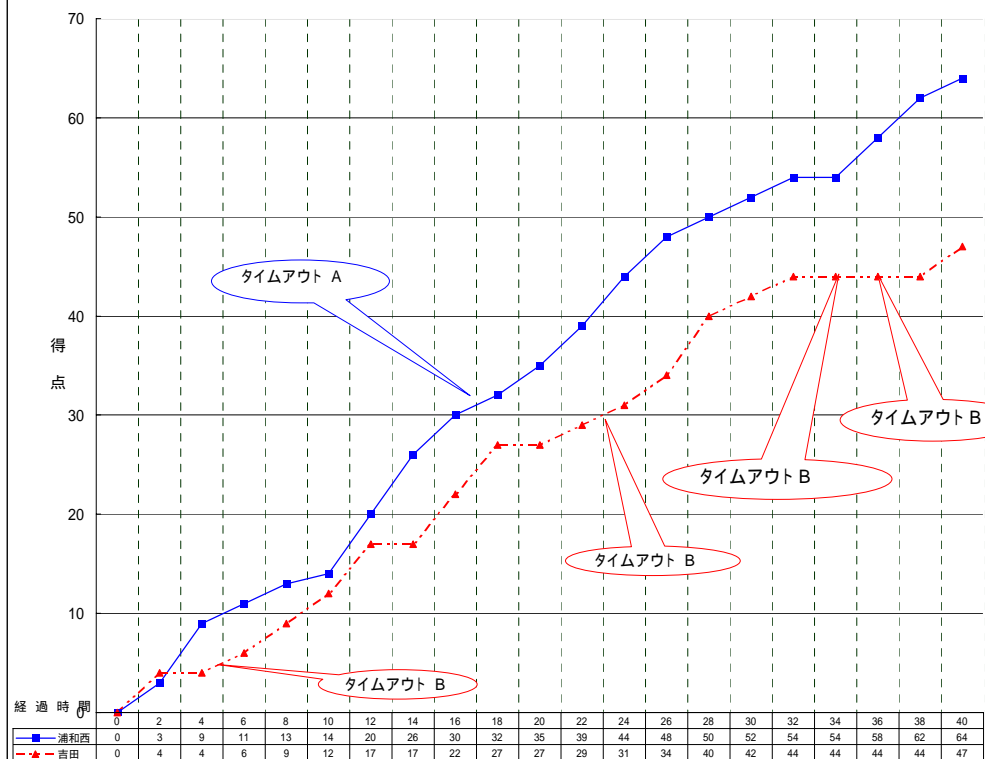

平成18年度 第17回関東高等学校バスケットボール新人大会

平成19年 2月 10日 (土) 会場 ひたちなか市総合運動公園総合体育館

【女子第1回戦】 第1日目 Dコート 第1試合

チームA 浦和西 埼玉	64	1Q 12	47	チームB 吉田 山梨
		2Q 15		
		3Q 15		
		4Q 5		
		OT		

浦和西

番号	氏名	得点	3P		2P		1P		反則	リバウンド		ターンオーバー	スチール	アシスト	フロッグショット	出場時間 単位:分
			成功	試行	成功	試行	成功	試行		OF	DF					
4	輿水 祥子				1				2	1	1	1	2		6	
5	渡部 遥				2				2	1	1	1	2		18	
6	田中 翔子														DNP	
7	安達 有那														1	
8	石川 睦	2			1	2			1	1	2	2		1	11	
9	増子 友紀	12	1	4	12	4	5	4	1	3	1	4	2	2	26	
10	泉 利恵	4			1	7	2	8	2	6	2	3	1	1	21	
11	伊東 杏菜	2			1	2						1			12	
12	岡部 友莉亜										1	1			1	
13	木村 友美	5	1	2	1	5			2	2	2	5	4	2	24	
14	高橋 咲	10	1	5	8			2	1	2	1	2	3	1	22	
15	三枝 美幸														DNP	
16	桃木 春華	9	2	4	8	1	2	3	1	4	3	2	2		23	
17	牧野 何日香	20			9	19	2	4		2	5	4	2		27	
18	吉田 瞳				2	1			1						8	
コーチ	田嶋 武司															
		64	1	8	26	167	9	21	16	15	16	25	19	13	5	200
		確率	12.5%	38.8%	42.9%					計	31					

スターティングメンバー

出場選手

2分毎による得点の推移

戦評

第1P、初戦ということもあり、両チームとも硬さが目立つ。ディフェンスはお互いハーフコートマンツーマン。先にゲームの主導権を握ったのは、浦和西。浦和西は#17牧野のインサイドにボールを集め、徐々に得点を重ねていく。依然硬さのとれない吉田はタイムアウトを請求。このタイムアウトでリズムを取り戻した吉田は1ゴール差まで詰め、14-12で第1P終了。
 第2P、浦和西が速攻から得点を重ねる。一方吉田も#14池谷のインサイドを起点とし、オフェンスを仕掛けるがシュートが入らない。浦和西が30-19とリードを広げる。しかし吉田#12向井が3pシュートを2本決め、食らいつく。前半35-27浦和西リードで終了。
 第3P、吉田#14池谷が、開始2分、4回目のファウルをしてしまい、ベンチに下がる。高さで有利になった浦和西は、リバウンドを支配し、得点を重ねる。52-42と浦和西がリードで終了。
 第4P、吉田は#14池谷をコートに戻す。しかし、開始1分、5回目のファウルを犯してしまう。吉田は#13小林からバスケットを展開していくが、浦和西の勢いは止められない。結果64-47で浦和西が初戦をものにした。