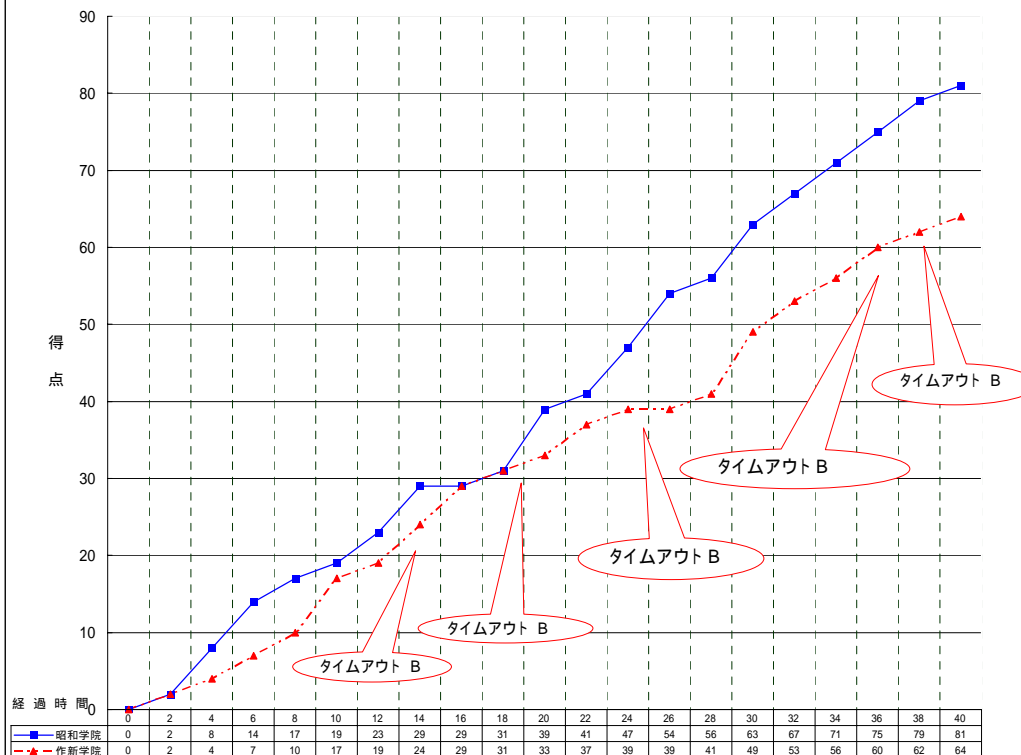

平成18年度 第17回関東高等学校バスケットボール新人大会

平成19年 2月 10日 (土) 会場 ひたちなか市総合運動公園総合体育館

【女子第1回戦】 第1日目 Dコート 第2試合

チームA 昭大学院 千葉	81	21 1Q 17 18 2Q 16 24 3Q 16 18 4Q 15 OT	64	チームB 作新学院 栃木

昭大学院

番号	氏名	得点	3P		2P		1P		反則	リバウンド		ターンオーバー	スチール	アシスト	フロッグショット	出場時間 単位:分
			成功	試行	成功	試行	成功	試行		OF	DF					
4	久野 絢子	2		1	1	5		1	2	2	3	1	4		28	
5	小林 礼奈	5	1	4	1	2		4	1	1	1	2	2	1	27	
6	渋谷 彩	9			3	5	3	4	4	5	8	3	1	1	23	
7	大井 亜耶香														DNP	
8	元山 夏菜	22	1	1	8	20	3	3	1	6	3	3	1	1	3	
9	広野 由香里								2		1		1		8	
10	大河原 晶子	23			11	16	1	2	3	2	2	5	1	3	27	
11	長尾 彩美	6		2	3	5		1	2	2	3	2		4	26	
12	鈴木 茉里奈	2			1	3						1			2	
13	北館 美保	12		4	6	8		2	3	1	8	4	1	7	30	
14	石橋 早織														DNP	
15	斉藤 由果														DNP	
16	洞ヶ瀬 由紀														DNP	
17	眞茅 昂衣子					1									1	
18	馬場 夏美														DNP	
コーチ	鈴木 親光															
		81	2	12	34	65	7	17	21	17	28	22	8	19	9	200
		確率	16.7%	52.3%	41.2%					計	45					

作新学院

番号	氏名	得点	3P		2P		1P		反則	リバウンド		ターンオーバー	スチール	アシスト	フロッグショット	出場時間 単位:分
			成功	試行	成功	試行	成功	試行		OF	DF					
4	小川 由希	10			4	12	2	2	4	2	2	1	4		40	
5	久谷 央	29	3	10	8	17	4	6	2	1	2	3	2	1	40	
6	関口 千尋	9		5	4	10	1	1	5	3	3	2	2	1	27	
7	大坪 友紀														2	
8	黒崎 唯里	9	2	3	1	8	1	4	2	1		2	1	1	40	
9	松本 麻紀														DNP	
10	五十嵐 由貴	4		2	2	6			2	1	1	4	1	1	34	
11	坂本 七瀬														DNP	
12	吉原 絵里子														DNP	
13	三宅 彩香														DNP	
14	大内 瑠華	3		6		1	3	4	3			1			17	
15	大島 千明														DNP	
16	吉原 理紗														DNP	
17	柴田 智広														DNP	
18	津村 杏里紗														DNP	
コーチ	渡邊 諭															
		64	5	26	19	54	11	17	18	8	8	12	11	4	200	
		確率	19.2%	35.2%	64.7%					計	16					

スターティングメンバー

出場選手

2分毎による得点の推移

戦評

第1P、昭大学院はマンツーマンディフェンス、オフェンスでは高さのある#8元山や#10大河原にボールを集め、ゴール下で得点を重ねる。対する作新学院はオールコートマンツーマンディフェンスで、プレッシャーをかける。しかし、ファウルになってしまい、早い時間帯にチームファウルが5つを越えてしまった。昭大学院優勢のまま試合は進み、21-17第1Pを終える。
第2P、作新学院は#5久谷や#6関口の3pシュートや1対1で得点する。昭大学院はゴール下での攻撃を中心に得点し、39-33でリードした。
第3Pになると、作新学院は積極的に3pシュートやドライブを仕掛ける。ディフェンスでも引き続き、オールコートマンツーマンで食い下がるが、昭大学院のリバウンド力もあって、点差は開いてしまった。
第4P、昭大学院の高さに負けじと作新学院は一生懸命リバウンドを取りに行き、スクリーンプレーや必死の1対1を試みた。しかし#8元山がゴール下だけでなく、3pシュートやミドルシュートも放ち、追従を許さず、81-69で、昭大学院が勝利した。

主審 小島 基浩(茨城)

副審 會澤 伯民(茨城)

記入者 渡辺 弘樹