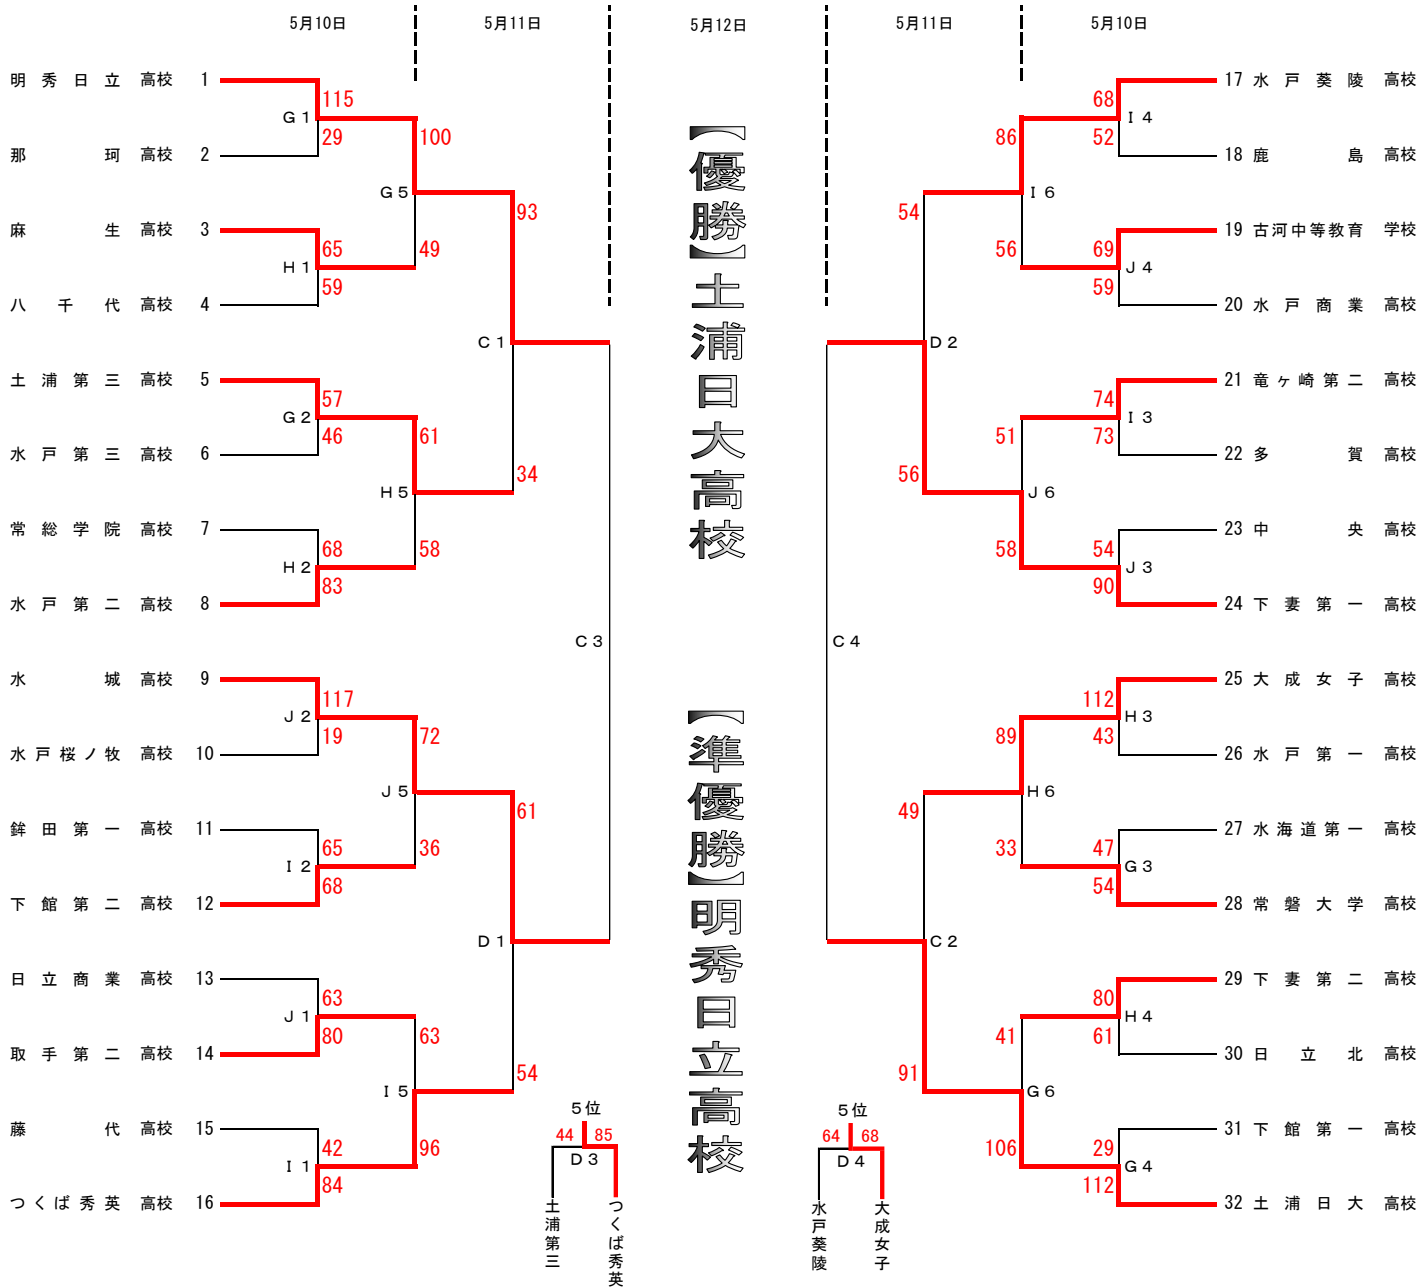

令和6年度関東高等学校バスケットボール大会茨城県予選会

期日：令和6年5月10日(金)・11日(土)・12日(日)

場所：笠間市民体育館(A・Bコート)，県立笠間高等学校体育館(C・Dコート)，常陸大宮市西部総合公園体育館(E・Fコート)
石岡運動公園体育館(G・Hコート)，カシマスポーツセンター(I・Jコート)

女子の部

<女子決勝リーグ> ベスト4より

	明秀日立	水城	下妻第一	土浦日大	勝敗
明秀日立	-	○ 61-45	○ 96-51	● 66-71	2勝 1敗
水城	● 45-61	-	○ 76-51	● 37-82	1勝 2敗
下妻第一	● 51-96	● 51-76	-	● 34-90	0勝 3敗
土浦日大	○ 71-66	○ 82-37	○ 90-34	-	3勝 0敗

優勝	土浦日本大学高等学校
準優勝	明秀学園日立高等学校
第3位	水城高等学校
第4位	下妻第一高等学校

* 上位3チームが関東大会(東京都)へ出場