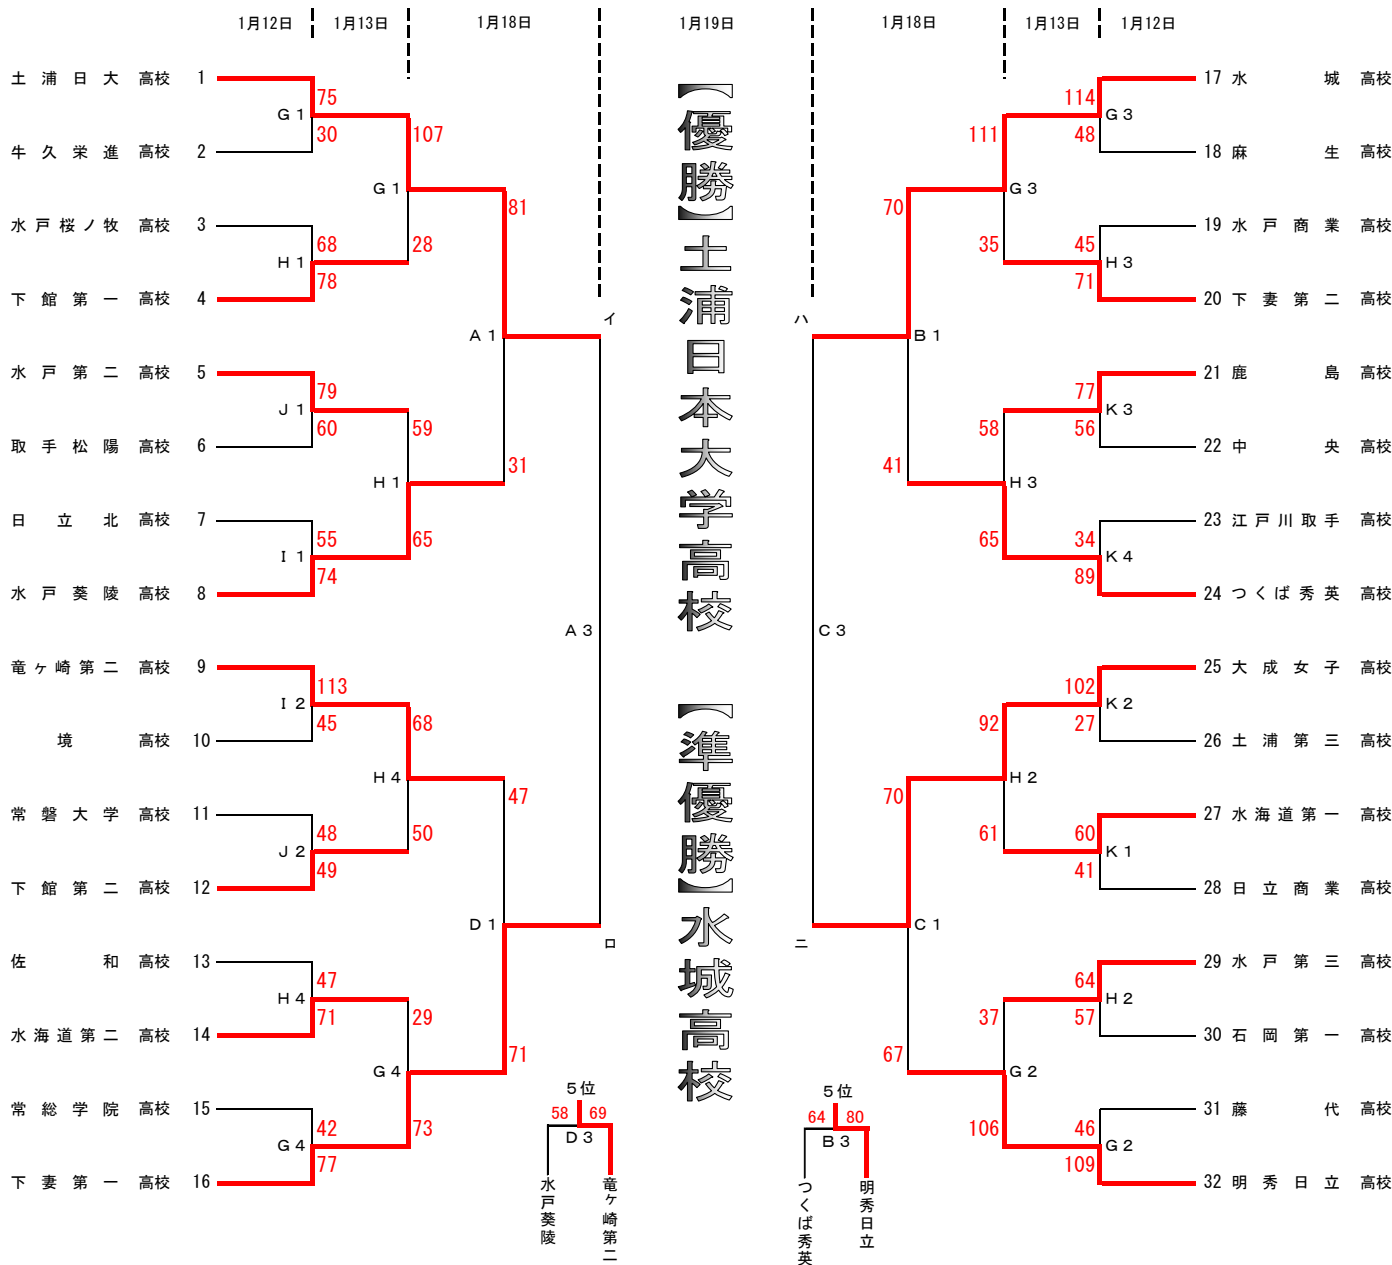

令和6年度茨城県高等学校新人バスケットボール大会兼第35回関東高等学校バスケットボール新人大会茨城県予選会

期 日： 令和7年1月12日（日）・13日（月）・18日（土）・19日（日）

場 所： 池の川さくらアリーナ（A・B・C・Dコート）， まるたか観光アリーナ【笠松運動公園体育館】（E・Fコート）

石下総合体育館（G・Hコート）， 下館総合体育館（I・Jコート）， かなくぼ総合体育館（Kコート）

県立水戸桜ノ牧高等学校体育館（Lコート）

女子の部

<女子決勝リーグ> ベスト4より

	土浦日大	下妻第一	水城	大成女子	勝敗
土浦日大	○	○	○	3勝0敗	
下妻第一	●	○	●	0勝3敗	
水城	●	○	○	2勝1敗	
大成女子	●	○	●	1勝2敗	

優勝	土浦日本大学高等学校
準優勝	水城高等学校
第3位	大成女子高等学校
第4位	下妻第一高等学校

* 上位2チームが関東大会（栃木県）へ出場