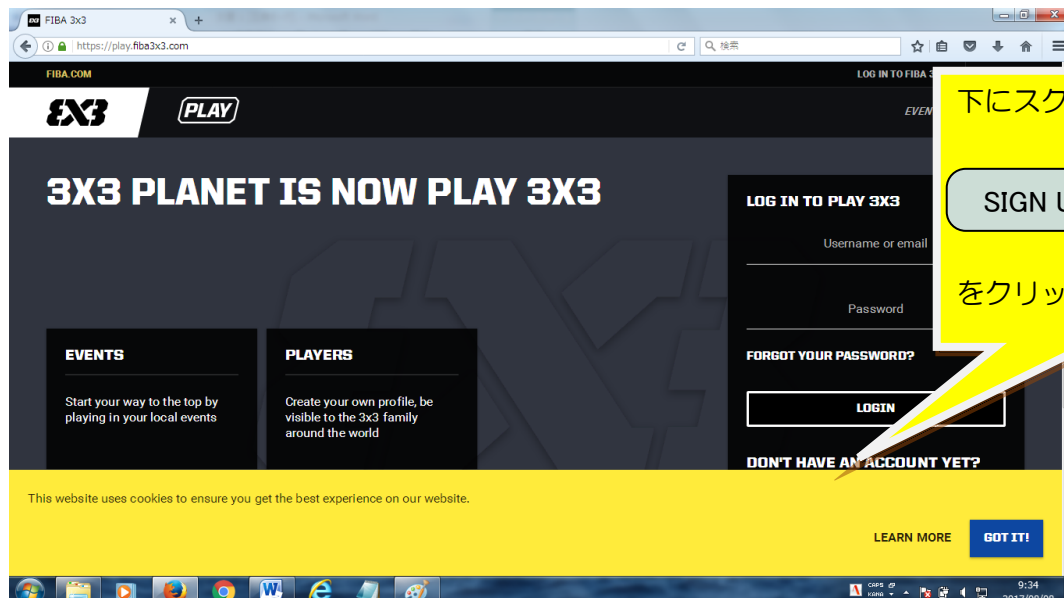

FIBA 3x3 PLANET への登録の方法について

- インターネット接続できるパソコン、または携帯とメールアドレスをご用意ください。
- 「fiba 3x3 planet」で検索するなどして、 <https://play.fiba3x3.com/> にアクセスします。

性別, 生年月日, 名前, 国籍, ホームタウン, メールアドレス, 電話番号, パスワード(自由)を入力し,

- ☐ * I accept the FIBA 3x3 Terms and Conditions and Privacy Policy

にチェックを入れて, **SIGN UP TO FIBA 3x3** をクリックしてください。