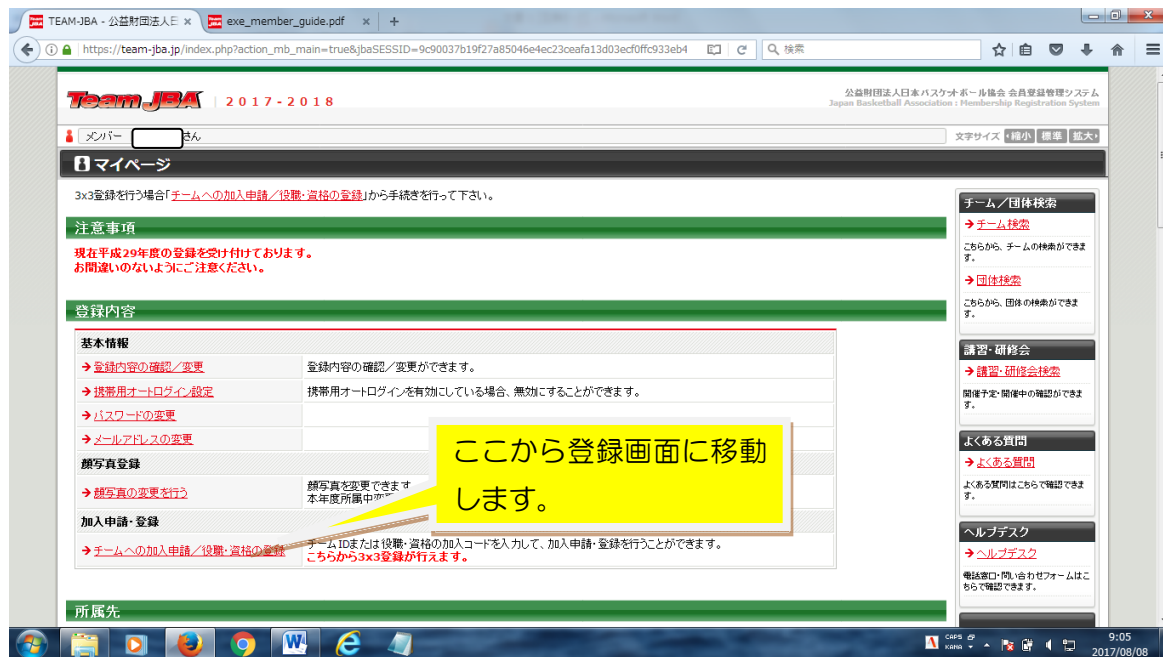

3x3 選手登録の方法について

- インターネット接続できるパソコン、または携帯とメールアドレスをご用意ください。
- <http://team-jba.jp/> にアクセスします。
- 既に別チームに所属し ID を取得されている方は同じ ID でのお手続きになります。(ID をお持ちでない場合、Team-JBA の ID を取得します。)

指示に従って、登録作業を進めてください。

FIBA 3x3 PLANET への登録の方法について