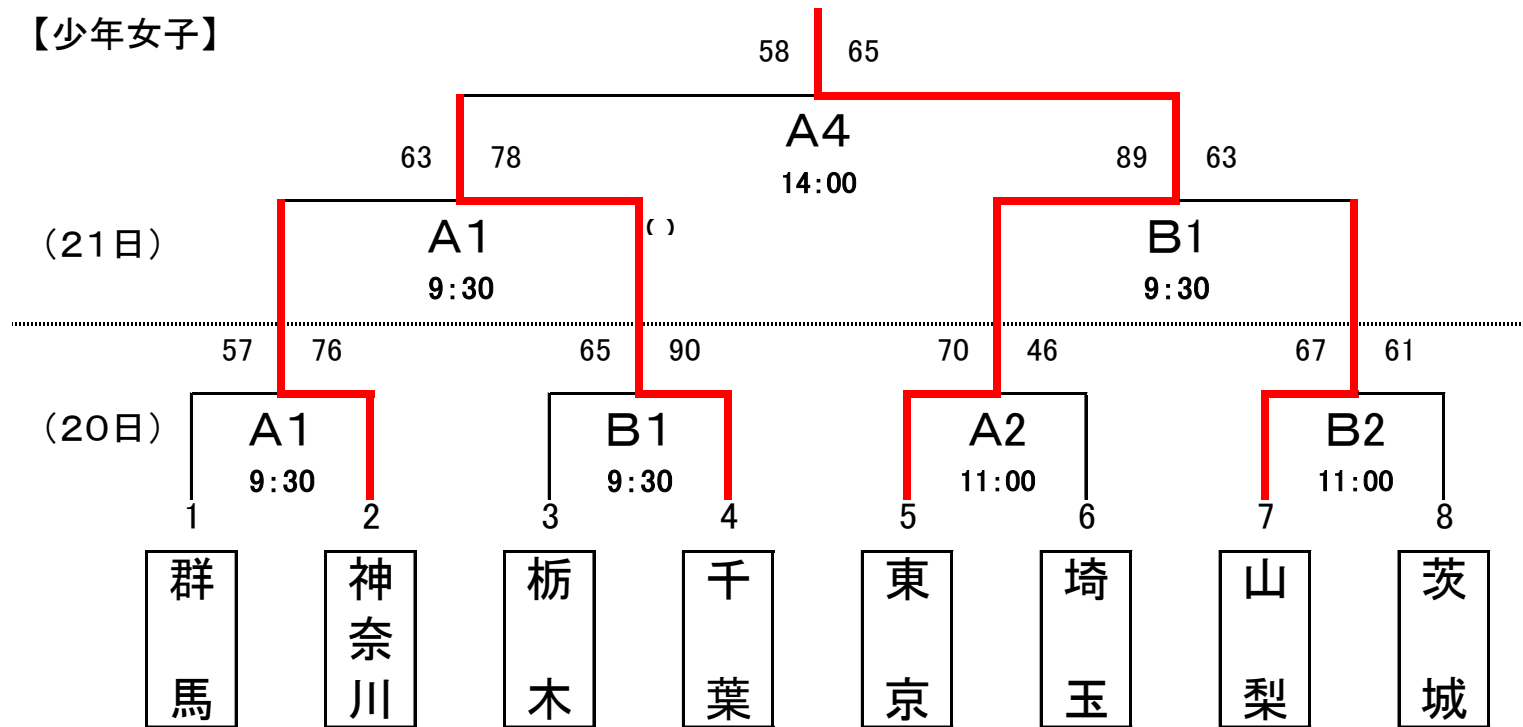

バスケットボール競技組み合わせ(勝ち上がり)

期 日 平成28年8月20日(土)~21日(日)

会 場 富士北麓公園体育館

【少年女子】

【少年男子】

【成年女子】