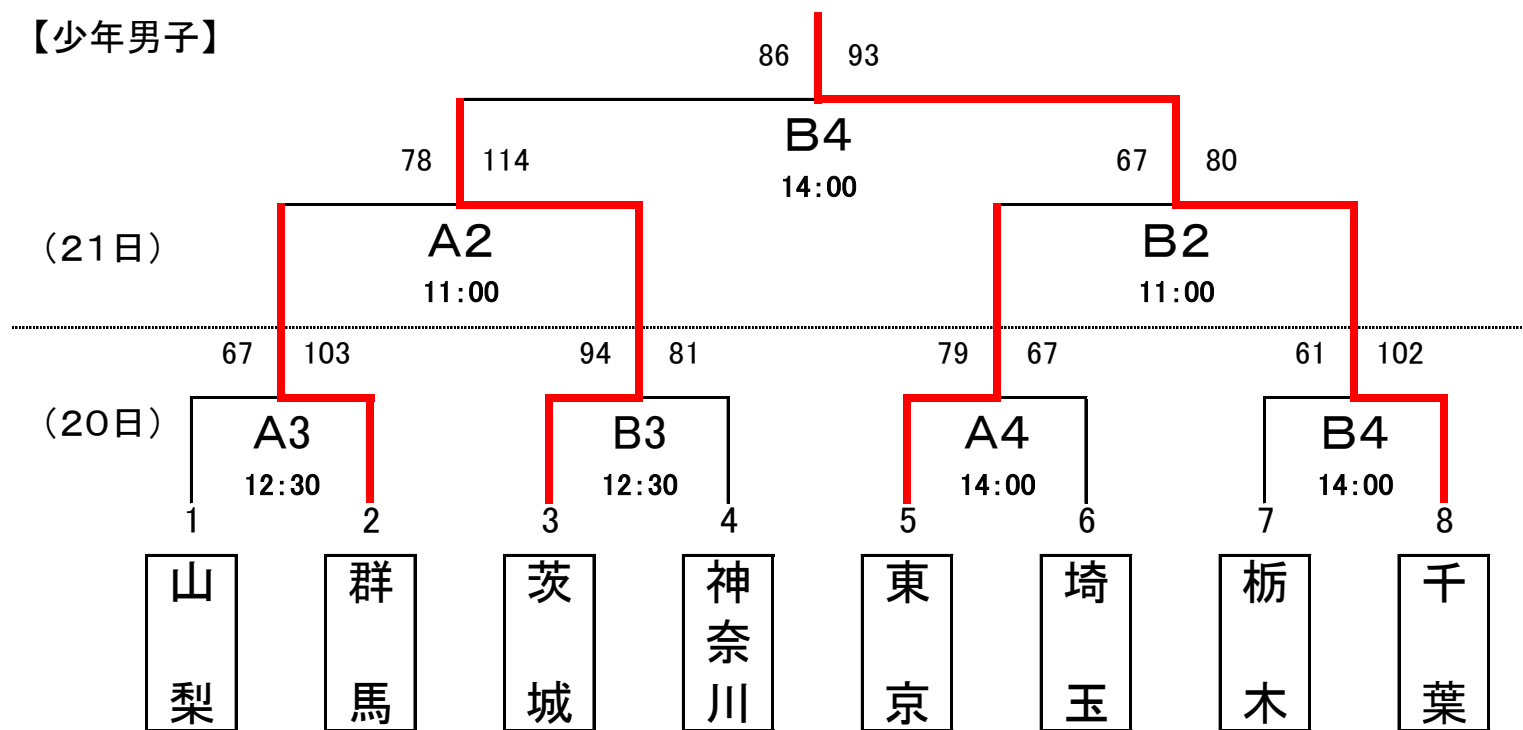

バスケットボール競技組み合わせ(勝ち上がり)

期 日 平成28年8月20日(土)~21日(日)

会 場 富士北麓公園体育館

【少年女子】

【少年男子】

【成年女子】