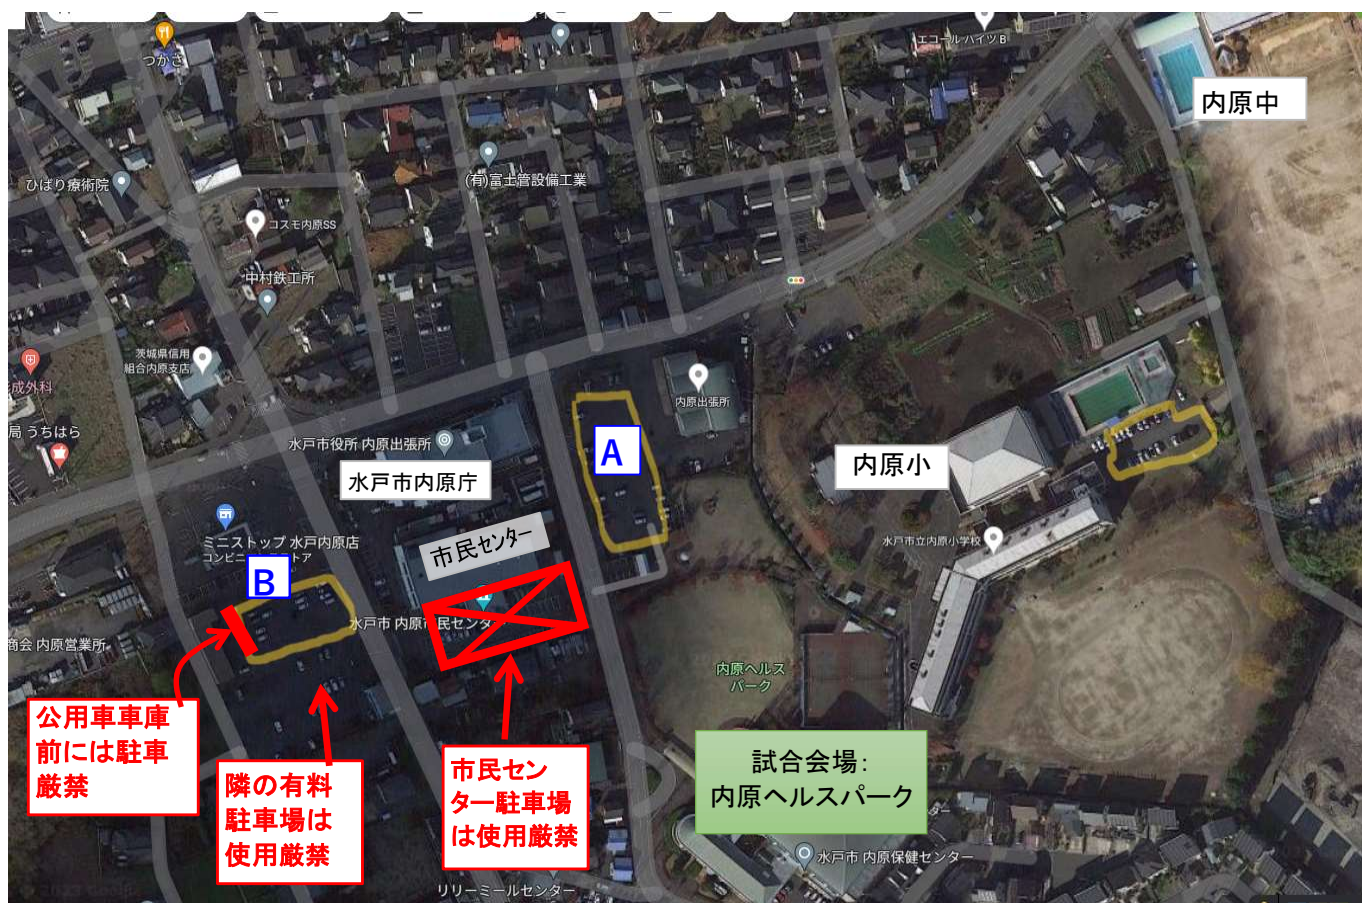

◆内原会場駐車場使用の留意事項◆

- 内原会場 8/24(土)・8/25(日)は台数制限をしています。
(使用駐車場は、A・B の2カ所です。)
- 乗り合わせで1チーム5台(指導者別)として下さい。
- 各日ともに試合が終了したチームは、速やかな退場と
駐車場からの出庫をお願いします。

【内原会場駐車場配置図】

A : ヘルスパーク駐車場 100台

B : 内原庁舎駐車場 40台

- 市役所内原庁舎駐車場は、ミニストップ横の砂利駐車場です。
公用車車庫前にはとめないでください。
隣接する有料駐車場及び
向かいの市民センター前駐車場は駐車厳禁です。